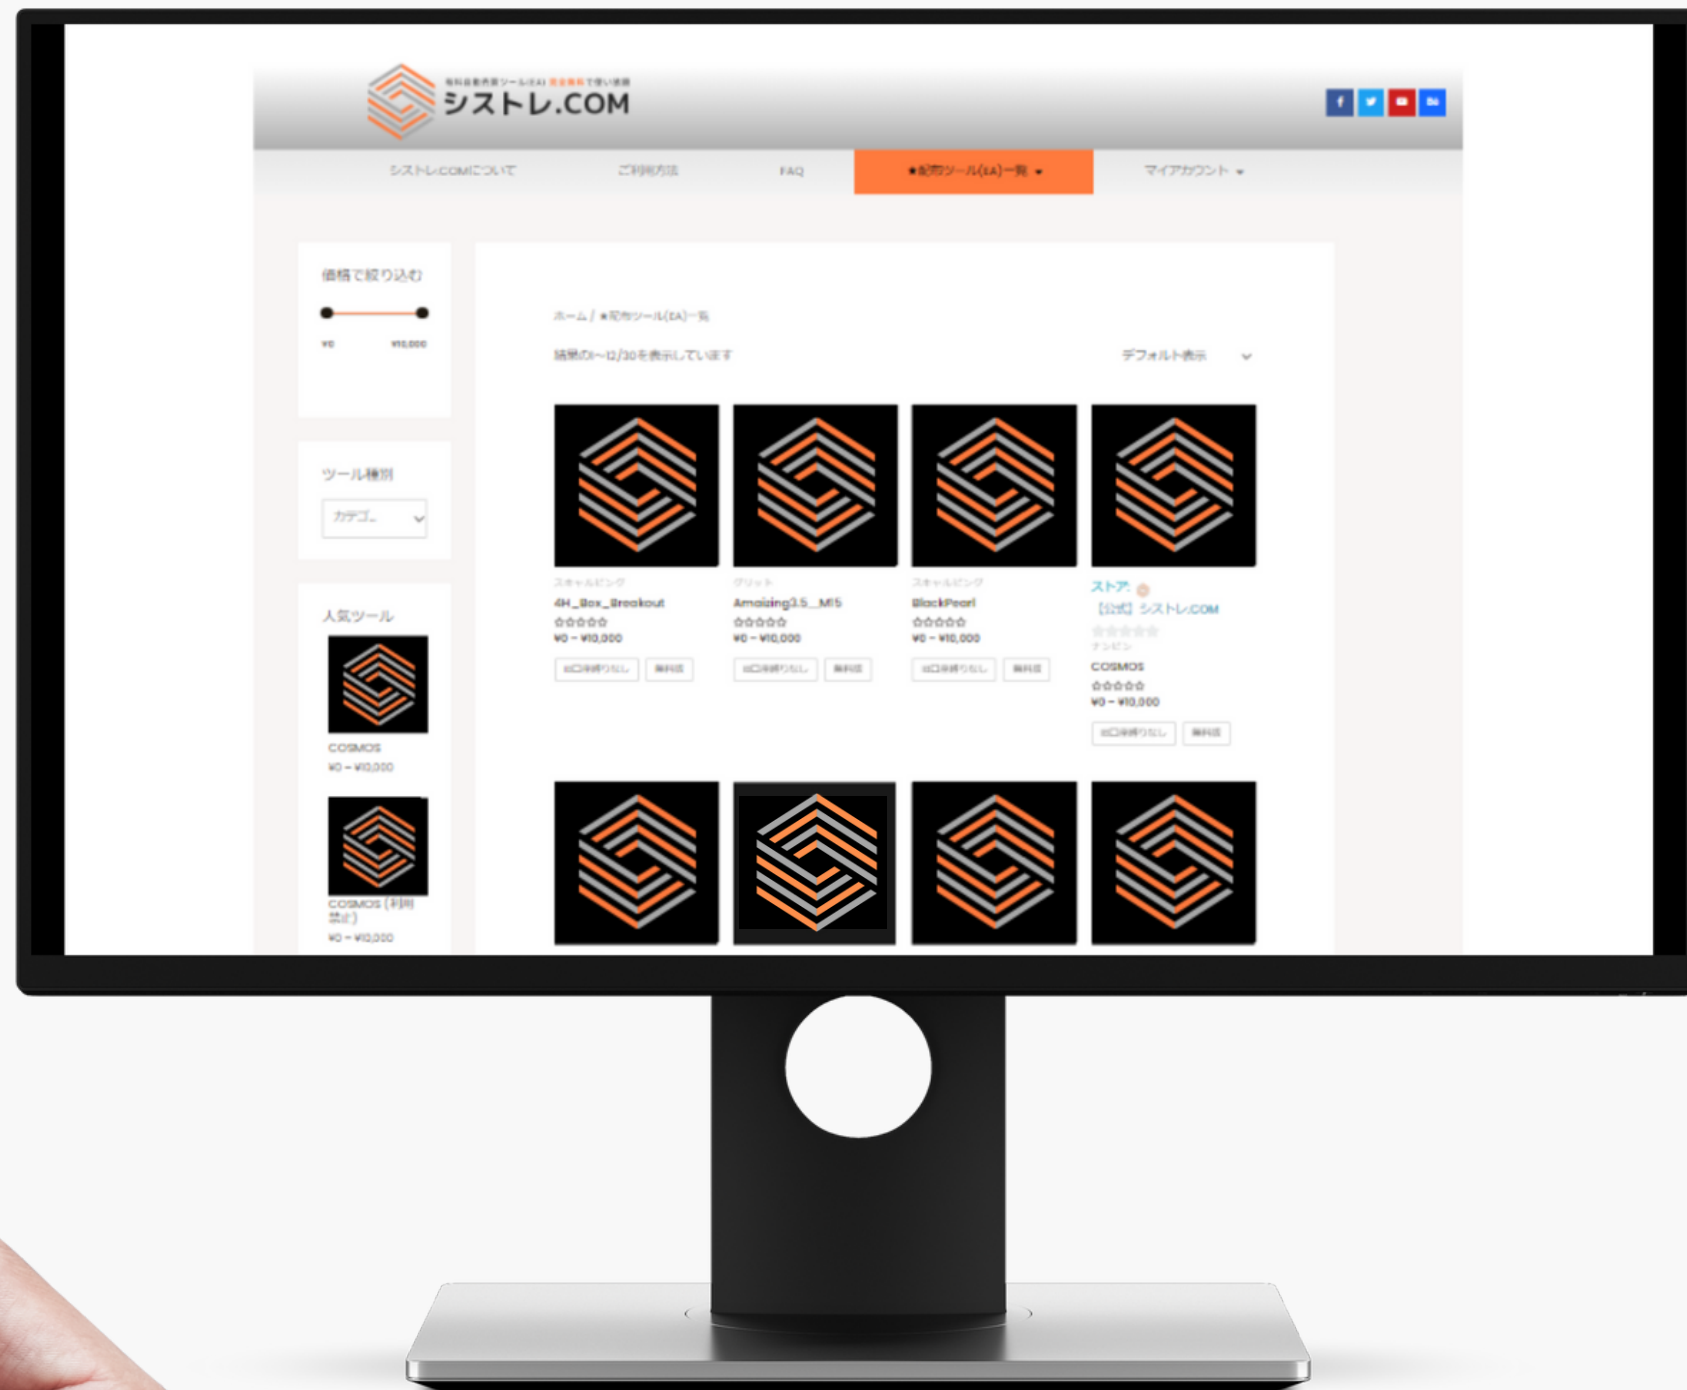

取引手法ジャンル

スキヤルピング

グリッド

デイトレ

ナンピン

スイング

*随時更新予定

*外観イメージ画像は開発段階のもので、
変更になる可能性があります。