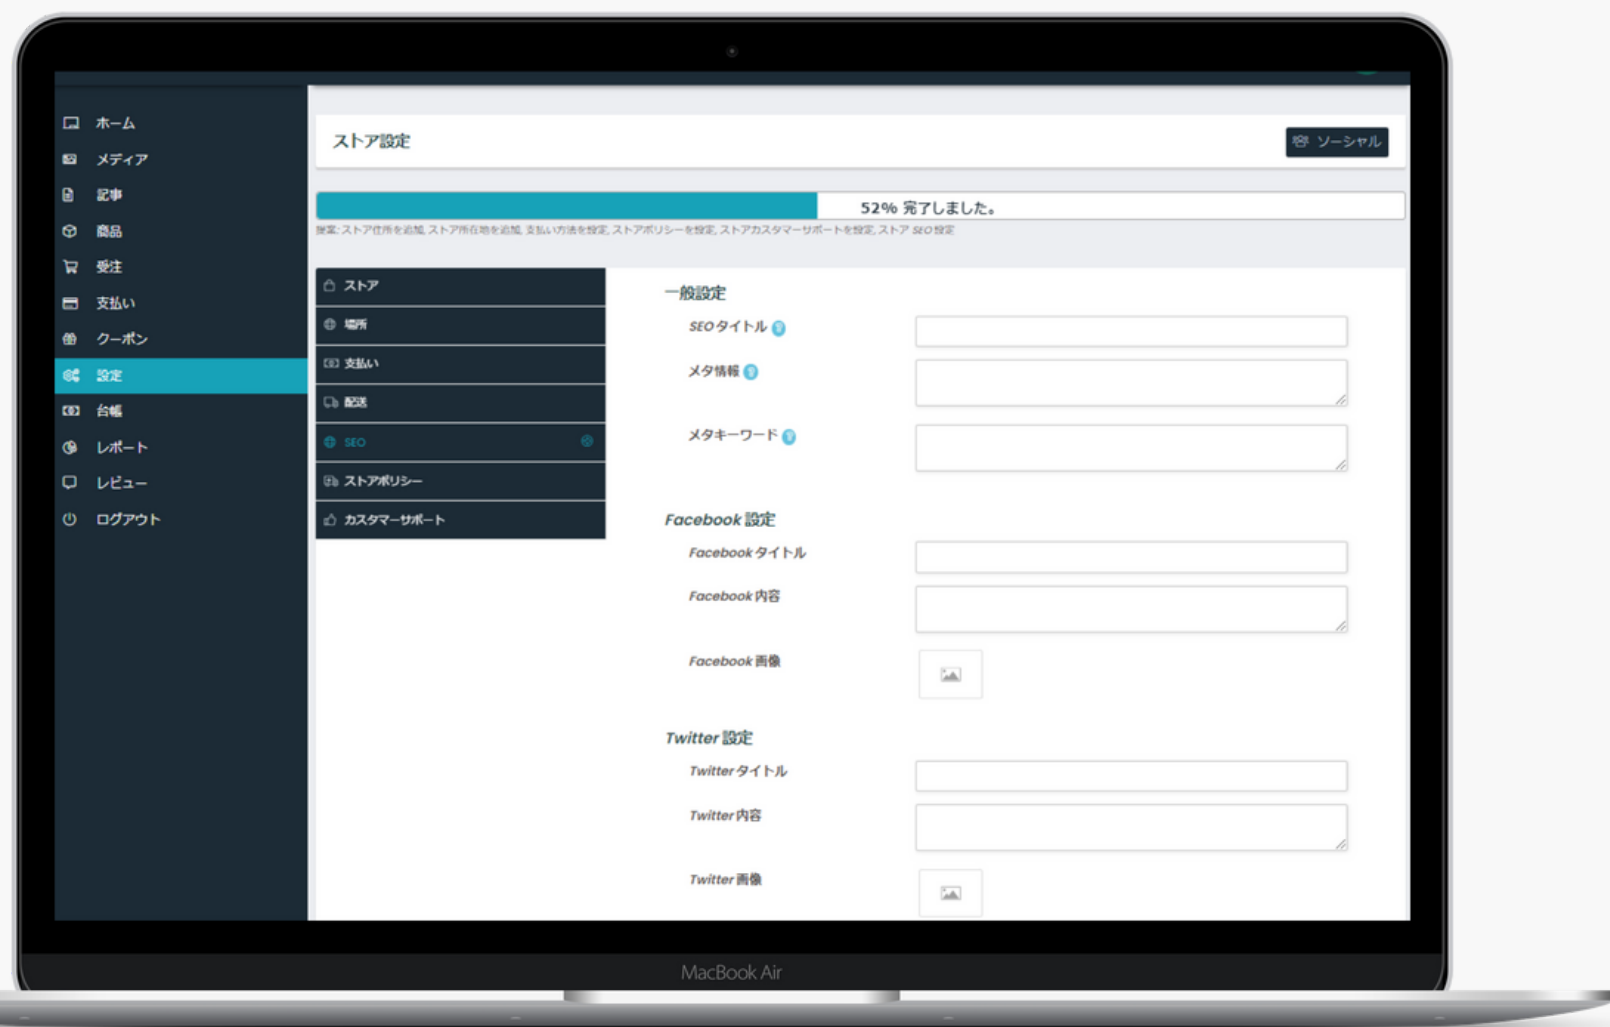

サービス外観

マーケティング

SEO対策

SEOタイトルやメタ情報・キーワード等をショップごとに設定しマーケティングを行うことができます。

※外観イメージ画像は開発段階のもので、変更になる可能性があります。