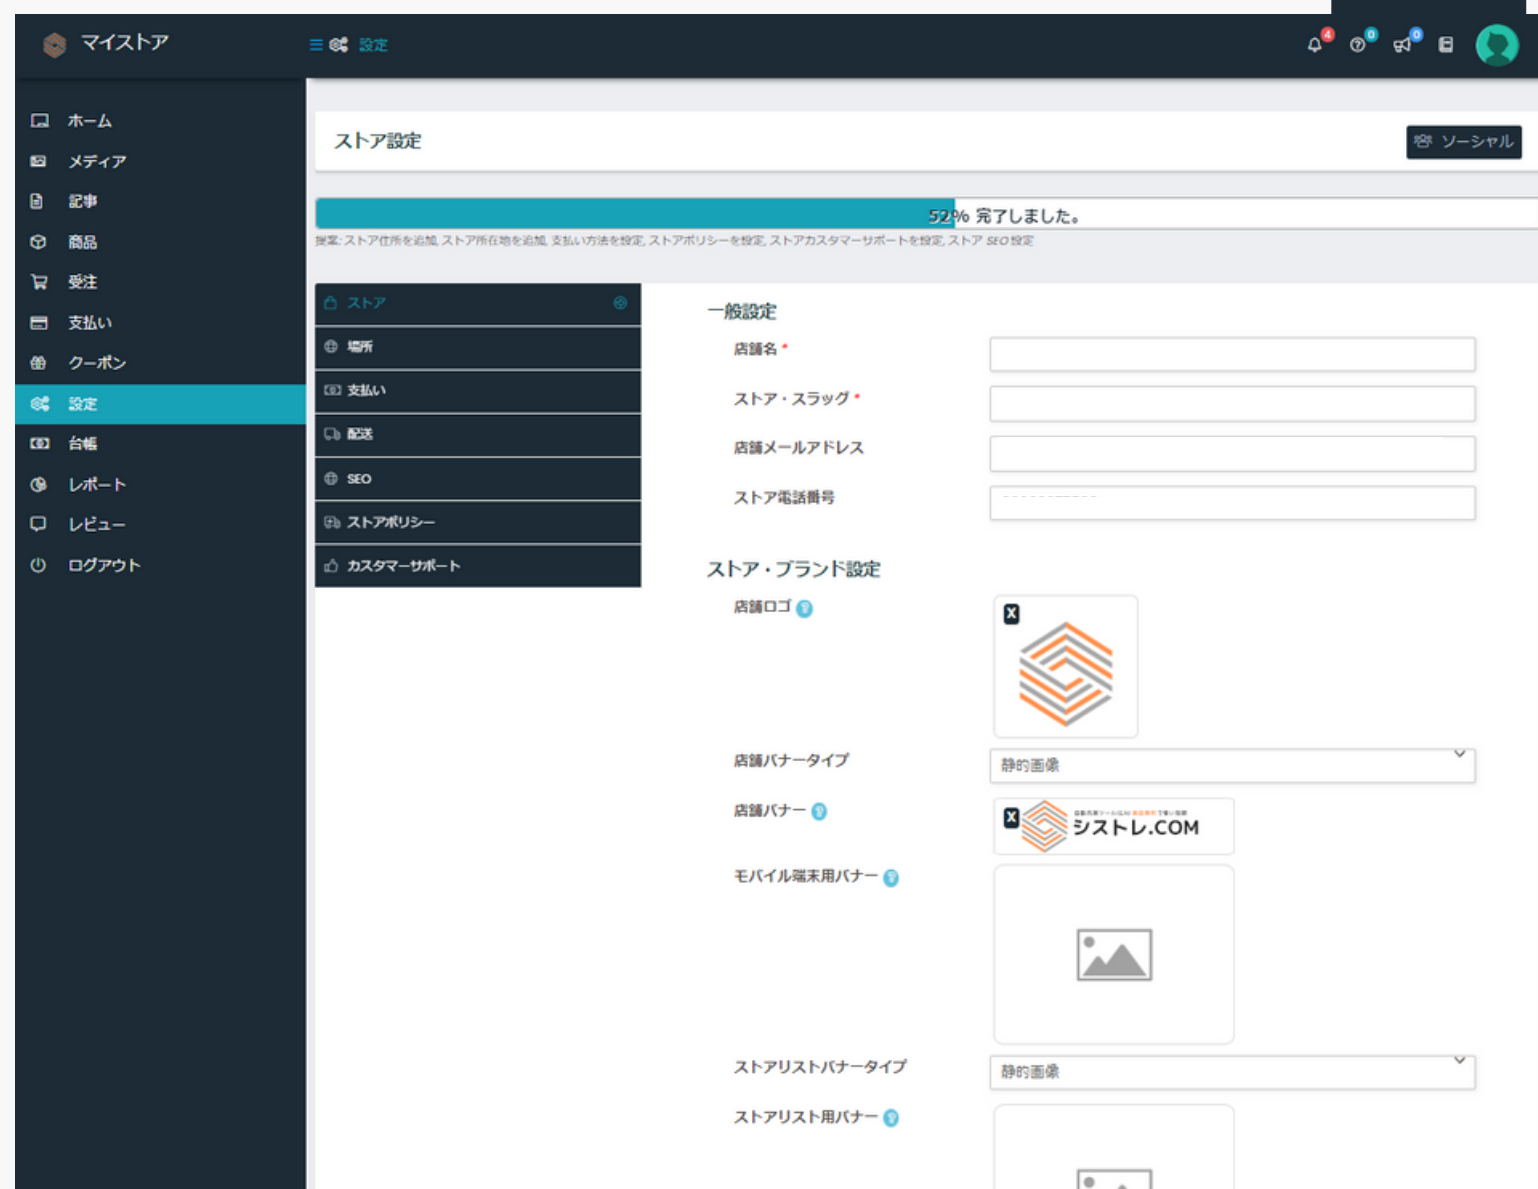

売上管理

EAの売上などはグラフで表示され、売上金の出金申請を行うことができます。

ショップ情報を設定

ご出品いただいたショップごとに、サービス内で個人的にショップページを構築することができます。

まずはダッシュボードより設定をお願いいたします

※外観イメージ画像は開発段階のもので、変更になる可能性があります。

- ホーム
- メディア
- 記事
- 商品
- 受注
- 支払い
- クーポン
- 設定
- 台帳
- レポート
- レビュー
- ログアウト