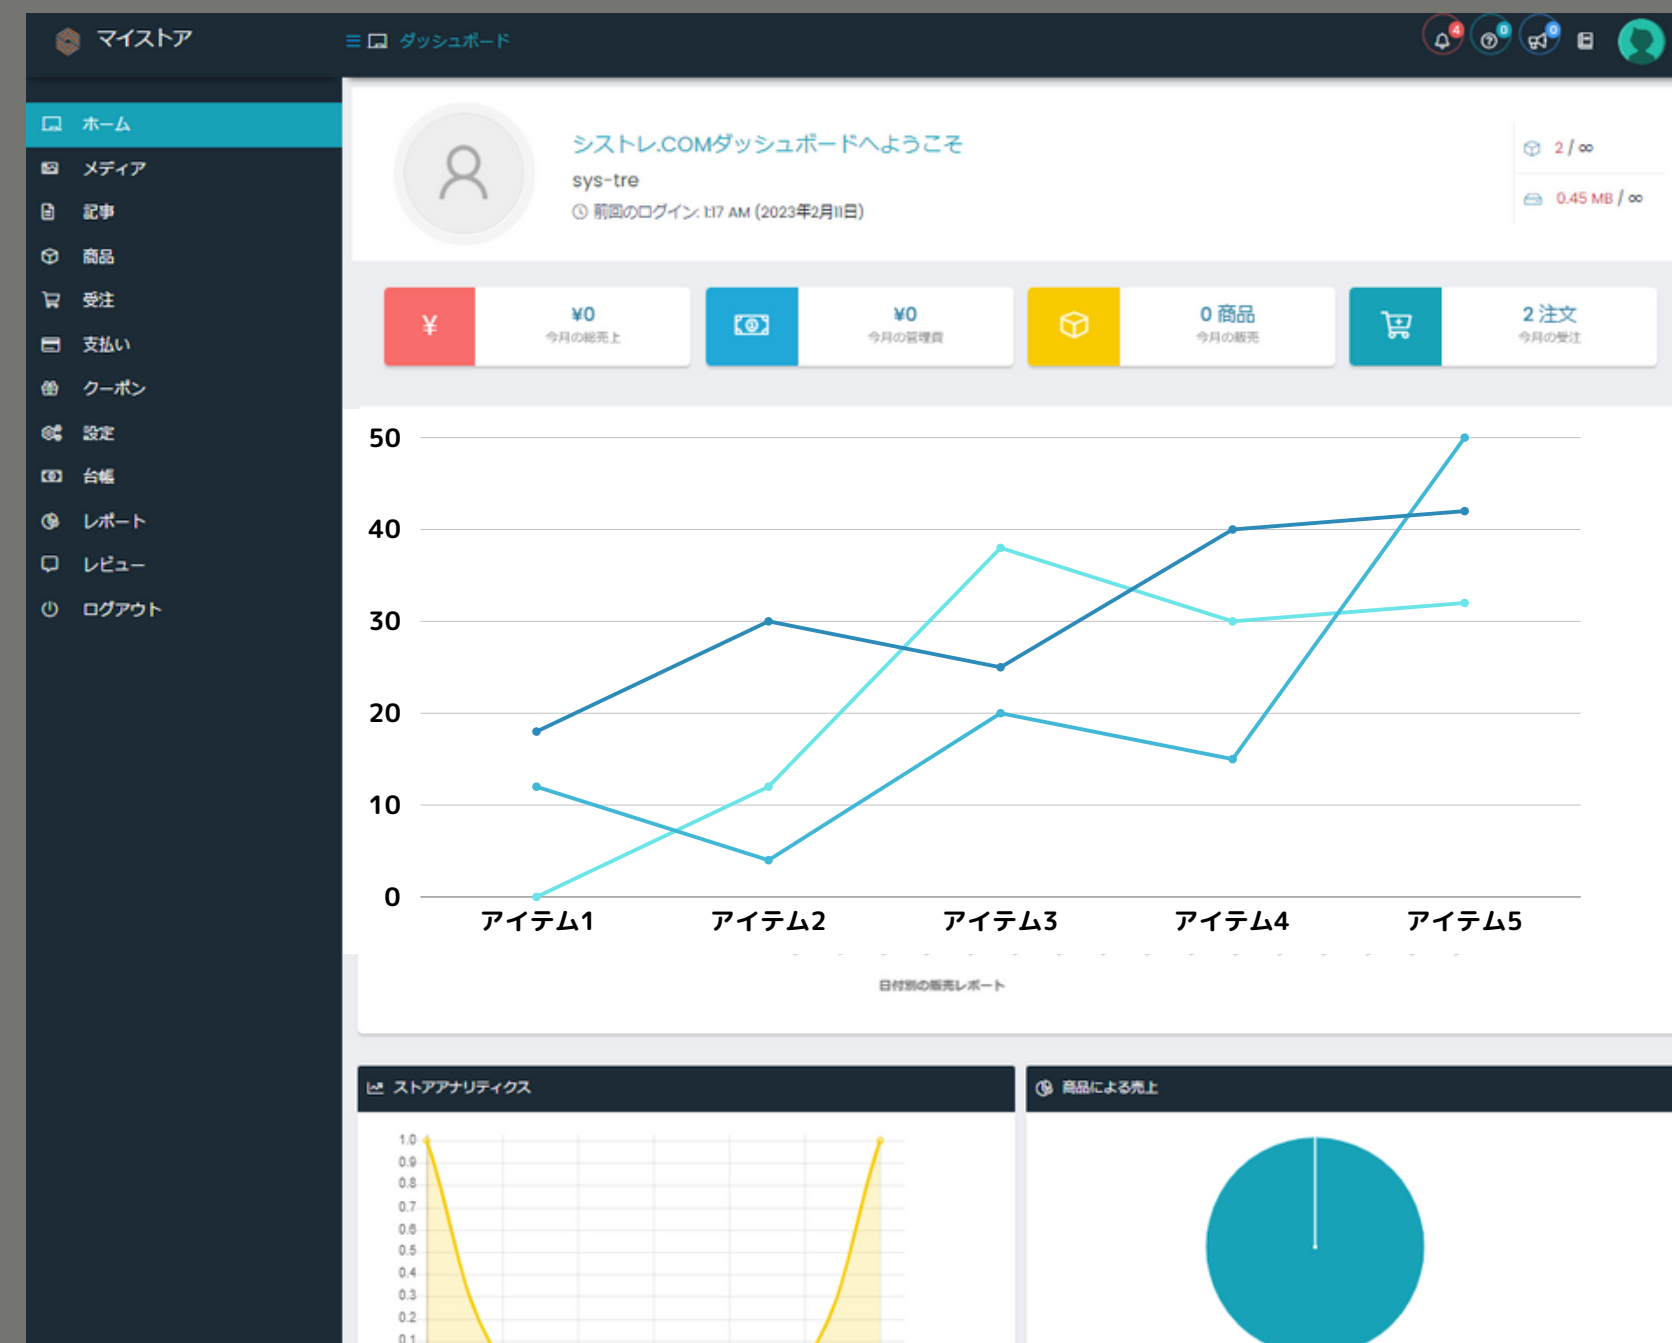

売上管理

EAの売上などはグラフで表示され、売上金の出金申請を行うことができます。