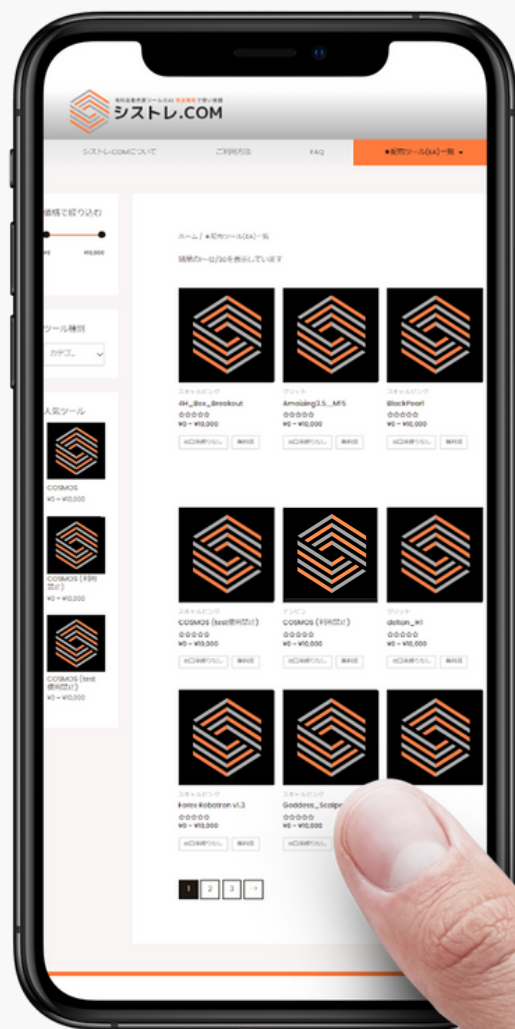

取引手法ジャンル

スキヤルピング

グリッド

デイトレ

ナンピン

スイング

*随時更新予定

*外観イメージ画像は開発段階のもので、
変更になる可能性があります。

サービス外観

商品ページ

商品ページは、価格情報や販売ストア
バックテストやフォワードテスト情報が掲載されます。

必要提出物

EA ※ソースコードは提出不要です

バックテストデータ

商品詳細文

※フォワードデータは商品公開時にお渡しする
フォワード計測用EAを稼働いただきましたら、
商品ページにリアルタイムで更新されます。